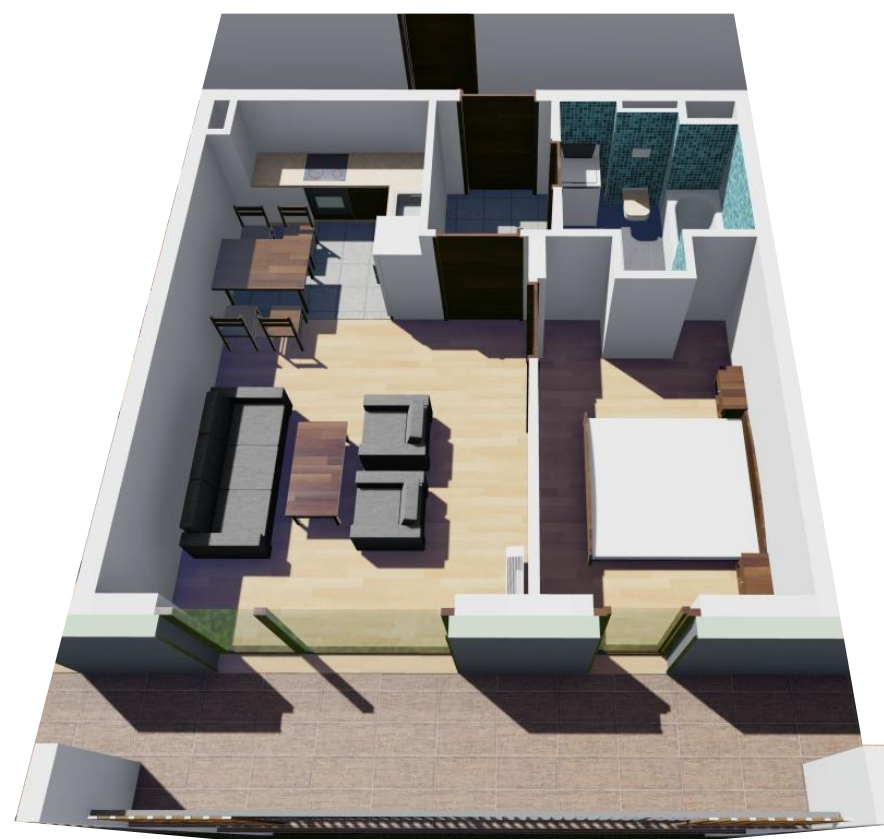

Az ábrázolt berendezés csak illusztráció. A megadott alapterületek és méretek csak tájékoztató jellegűek. A helyiségek méretei nettó alapterületek, melyek a vakolatlan falak közötti távolságból számítandók.

| | | |
|--|--|----------------------|
| 208. 1 | Előtér <i>Vestibule</i> | 3,15 m ² |
| 208. 2 | Nappali <i>Living-room</i> | 17,22 m ² |
| 208. 3 | Konyha + Étkező <i>Kitchen + Dining room</i> | 5,98 m ² |
| 208. 4 | Fürdő <i>Bathroom</i> | 4,89 m ² |
| 208. 5 | Szoba <i>Bedroom</i> | 10,38 m ² |
| Nettó összesen <i>Sum total</i> | | 41,62 m ² |
| Bruttó összesen <i>Gross total</i> | | 42,92 m ² |
| 208. 6 | Terasz <i>Terrace</i> | 10,66 m ² |

L-208

L6

II. Emelet

27 LAKÁSOS TÁRSASHÁZ
8638 Balatonlelle, Honvéd utca 69.
Hrsz.: 3076/6