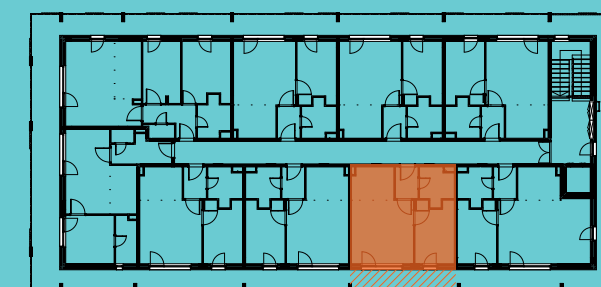

27 LAKÁSOS TÁRSASHÁZ
8638 Balatonlelle, Honvéd utca 69.
Hrsz.: 3076/6