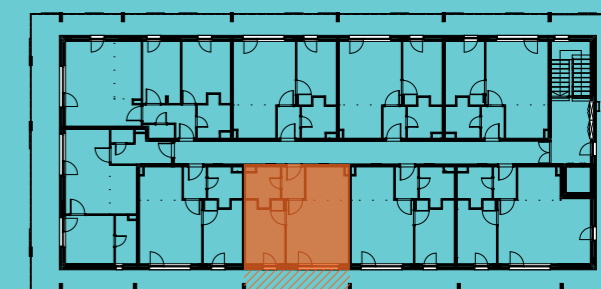

Az ábrázolt berendezés csak illusztráció. A megadott alapterületek és méretek csak tájékoztató jellegűek. A helyiségek méretei nettó alapterületek, melyek a vakolatlan falak közötti távolságból számítandók.

207. 1	Előtér <i>Vestibule</i>	3,15 m²
207. 2	Nappali <i>Living-room</i>	17,22 m²
207. 3	Konyha + Étkező <i>Kitchen + Dining room</i>	5,98 m²
207. 4	Fürdő <i>Bathroom</i>	4,89 m²
207. 5	Szoba <i>Bedroom</i>	10,38 m²
Nettó összesen <i>Sum total</i>		41,62 m²
Bruttó összesen <i>Gross total</i>		42,92 m²
207. 6	Terasz <i>Terrace</i>	10,36 m²

L-207

L6

27 LAKÁSOS TÁRSASHÁZ
8638 Balatonlelle, Honvéd utca 69.
Hrsz.: 3076/6