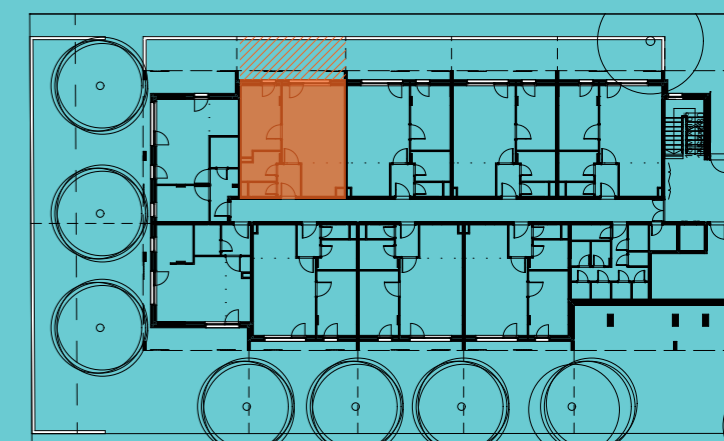

Az ábrázolt berendezés csak illusztráció. A megadott alapterületek és méretek csak tájékoztató jellegűek. A helyiségek méretei nettó alapterületek, melyek a vakolatlan falak közötti távolságból számítandók.

004. 1	Előtér <i>Vestibule</i>	3,15	m²
004. 2	Nappali <i>Living-room</i>	20,91	m²
004. 3	Konyha + Étkező <i>Kitchen + Dining room</i>	5,80	m²
004. 4	Fürdő <i>Bathroom</i>	4,04	m²
004. 5	WC <i>Toilet</i>	1,62	m²
004. 6	Szoba <i>Bedroom</i>	11,23	m²
Nettó összesen <i>Sum total</i>		46,75	m²
Bruttó összesen <i>Gross total</i>		48,14	m²
004. 7	Terasz <i>Terrace</i>	14,00	m²
004. 8	Kert <i>Garden</i>	6,40	m²

L-004

L6

27 LAKÁSOS TÁRSASHÁZ
8638 Balatonlelle, Honvéd utca 69.
Hrsz.: 3076/6