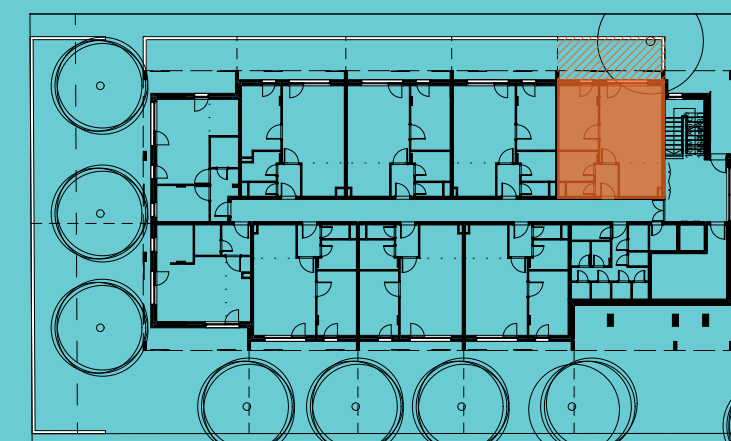

Az ábrázolt berendezés csak illusztráció. A megadott alapterületek és méretek csak tájékoztató jellegűek. A helyiségek méretei nettó alapterületek, melyek a vakolatlan falak közötti távolságból számítandók.

001. 1	Előtér <i>Vestibule</i>	3,15	m²
001. 2	Nappali <i>Living-room</i>	20,91	m²
001. 3	Konyha + Étkező <i>Kitchen + Dining room</i>	5,98	m²
001. 4	Fürdő <i>Bathroom</i>	4,75	m²
001. 5	WC <i>Toilet</i>	1,62	m²
001. 6	Szoba <i>Bedroom</i>	10,88	m²
Nettó összesen <i>Sum total</i>		47,29	m²
Bruttó összesen <i>Gross total</i>		48,72	m²
001. 7	Terasz <i>Terrace</i>	13,88	m²
001. 8	Kert <i>Garden</i>	6,17	m²

L-001

L6

27 LAKÁSOS TÁRSASHÁZ
8638 Balatonlelle, Honvéd utca 69.
Hrsz.: 3076/6