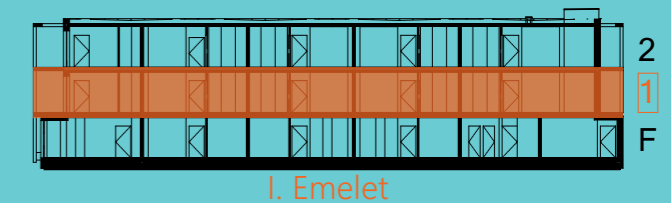

28 LAKÁSOS TÁRSASHÁZ
8638 Balatonlelle, Honvéd utca 71.
Hrsz.: 3076/5