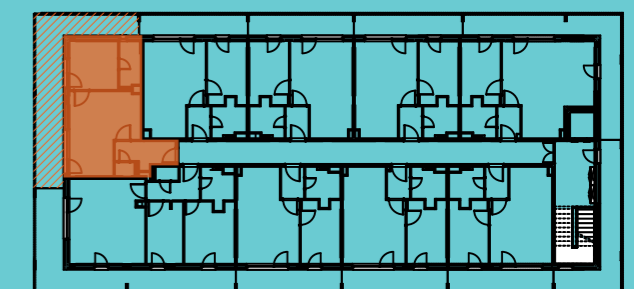

28 LAKÁSOS TÁRSASHÁZ
8638 Balatonlelle, Honvéd utca 71.
Hrsz.: 3076/5