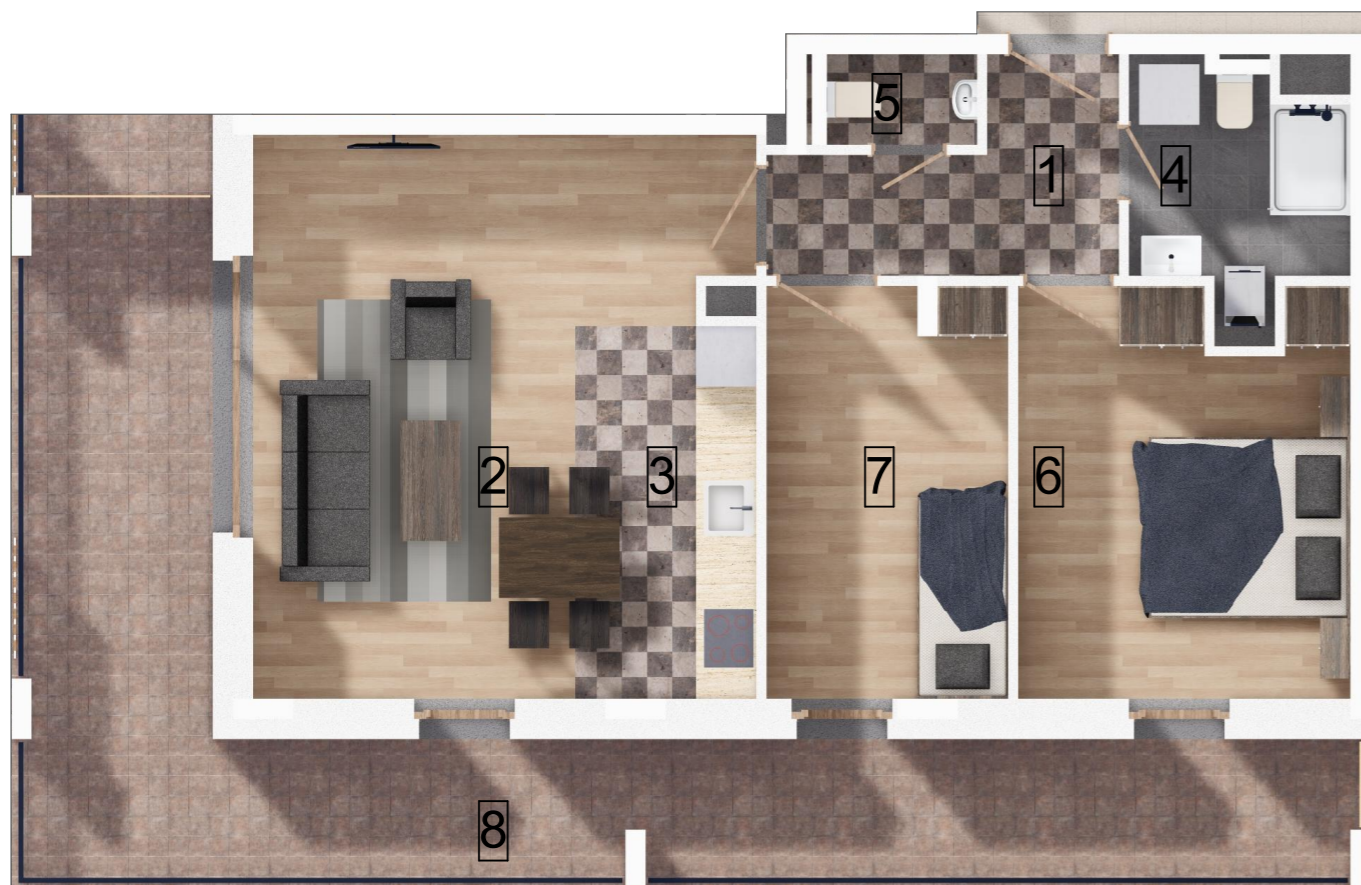

Az ábrázolt berendezés csak illusztráció. A megadott alapterületek és méretek csak tájékoztató jellegűek. A helyiségek méretei nettó alapterületek, melyek a vakolatlan falak közötti távolságból számítandók.

104. 1	Előtér <i>Vestibule</i>	5,51 m ²
104. 2	Nappali <i>Living-room</i>	20,92 m ²
104. 3	Konyha + Étkező <i>Kitchen + Dining room</i>	6,78 m ²
104. 4	Fürdő <i>Bathroom</i>	4,86 m ²
104. 5	WC <i>Toilet</i>	1,52 m ²
104. 6	Szoba <i>Bedroom</i>	12,97 m ²
104. 7	Szoba <i>Bedroom</i>	9,74 m ²
Nettó összesen <i>Sum total</i>		62,30 m ²
Bruttó összesen <i>Gross total</i>		64,39 m ²
104. 8	Terasz <i>Terrace</i>	30,43 m ²

L-104

L5

I. Emelet

28 LAKÁSOS TÁRSASHÁZ
8638 Balatonlelle, Honvéd utca 71.
Hrsz.: 3076/5