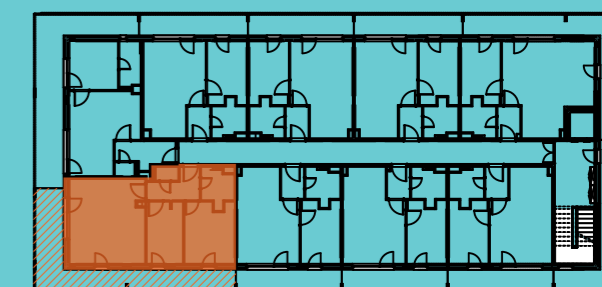

28 LAKÁSOS TÁRSASHÁZ
8638 Balatonlelle, Honvéd utca 71.
Hrsz.: 3076/5