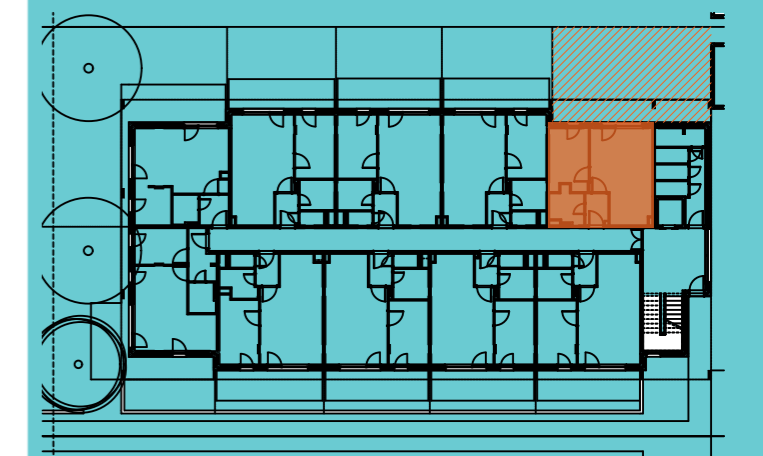

010. 1	Előtér <i>Vestibule</i>	3,08	m²
010. 2	Nappali <i>Living-room</i>	17,22	m²
010. 3	Konyha + Étkező <i>Kitchen + Dining room</i>	5,98	m²
010. 4	Fürdő <i>Bathroom</i>	4,87	m²
010. 5	WC <i>Toilet</i>	10,38	m²
Nettó összesen <i>Sum total</i>		41,53	m²
Bruttó összesen <i>Gross total</i>		42,91	m²
-----			
010. 7	Terasz <i>Terrace</i>	15,53	m²
010. 8	Kert <i>Garden</i>	50,51	m²

L-010

L5