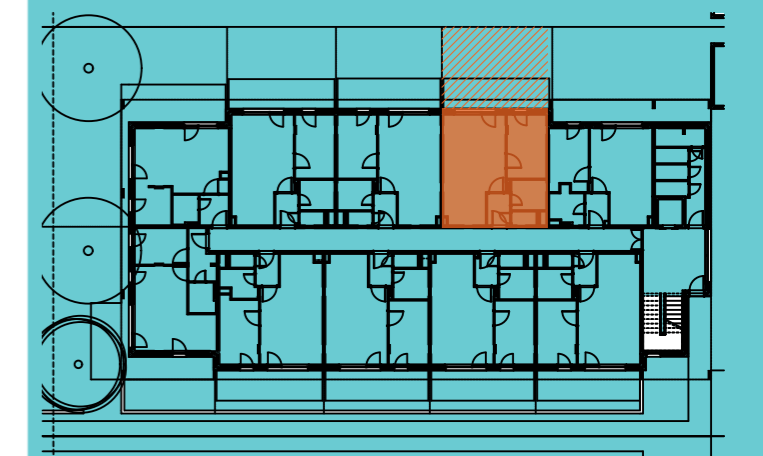

009. 1	Előtér <i>Vestibule</i>	3,15 m2
009. 2	Nappali <i>Living-room</i>	20,91 m2
009. 3	Konyha + Étkező <i>Kitchen + Dining room</i>	5,98 m2
009. 4	Fürdő <i>Bathroom</i>	4,58 m2
009. 5	WC <i>Toilet</i>	1,62 m2
009. 6	Szoba <i>Bedroom</i>	10,89 m2
Nettó összesen <i>Sum total</i>		47,13 m2
Bruttó összesen <i>Gross total</i>		48,72 m2
009. 7	Terasz <i>Terrace</i>	14,00 m2
009. 8	Kert <i>Garden</i>	25,30 m2

L-009

L5