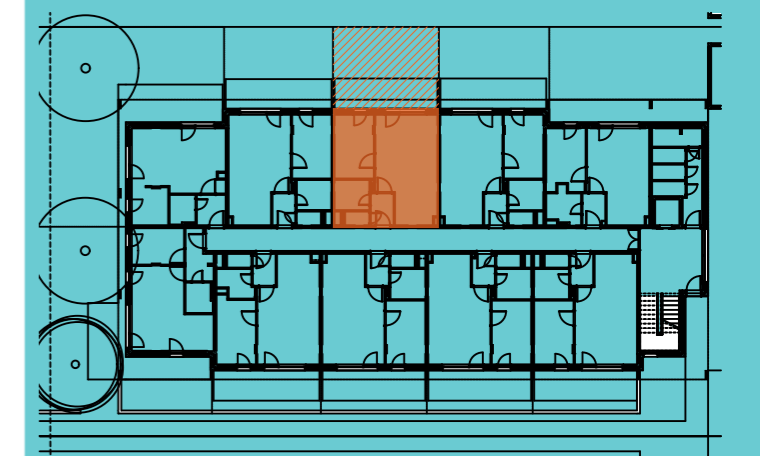

008. 1	Előtér <i>Vestibule</i>	3,15 m²
008. 2	Nappali <i>Living-room</i>	20,91 m²
008. 3	Konyha + Étkező <i>Kitchen + Dining room</i>	5,98 m²
008. 4	Fürdő <i>Bathroom</i>	4,58 m²
008. 5	WC <i>Toilet</i>	1,62 m²
008. 6	Szoba <i>Bedroom</i>	10,89 m²
Nettó összesen <i>Sum total</i>		47,13 m²
Bruttó összesen <i>Gross total</i>		48,72 m²
008. 7	Terasz <i>Terrace</i>	13,60 m²
008. 8	Kert <i>Garden</i>	24,16 m²

L-008

L5