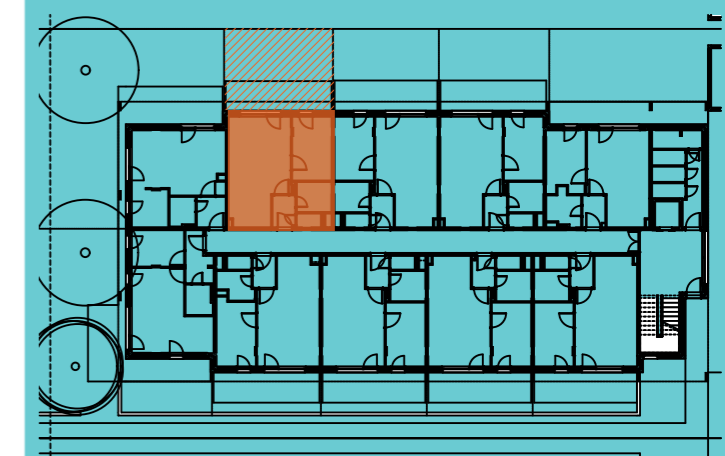

007. 1	Előtér <i>Vestibule</i>	3,15	m2
007. 2	Nappali <i>Living-room</i>	20,91	m2
007. 3	Konyha + Étkező <i>Kitchen + Dining room</i>	5,98	m2
007. 4	Fürdő <i>Bathroom</i>	4,58	m2
007. 5	WC <i>Toilet</i>	1,62	m2
007. 6	Szoba <i>Bedroom</i>	10,89	m2
Nettó összesen <i>Sum total</i>		47,13	m2
Bruttó összesen <i>Gross total</i>		48,72	m2
007. 7	Terasz <i>Terrace</i>	14,00	m2
007. 8	Kert <i>Garden</i>	24,84	m2

L-007

L5