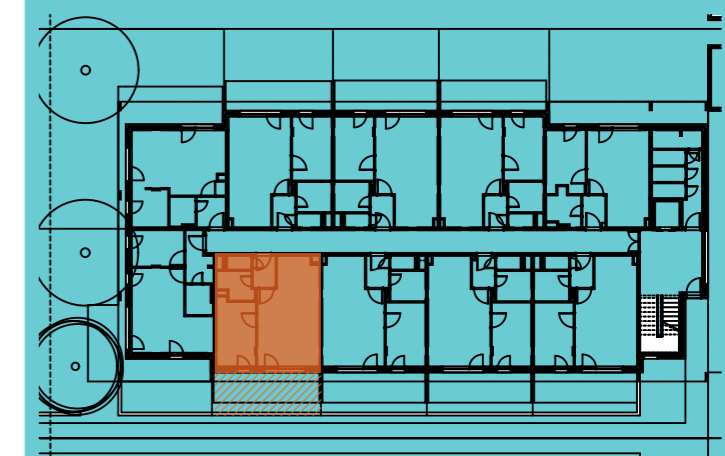

004. 1	Előtér <i>Vestibule</i>	3,15 m²
004. 2	Nappali <i>Living-room</i>	20,91 m²
004. 3	Konyha + Étkező <i>Kitchen + Dining room</i>	5,80 m²
004. 4	Fürdő <i>Bathroom</i>	4,04 m²
004. 5	WC <i>Toilet</i>	1,62 m²
004. 6	Szoba <i>Bedroom</i>	11,23 m²
Nettó összesen <i>Sum total</i>		46,75 m²
Bruttó összesen <i>Gross total</i>		48,14 m²
004. 7	Terasz <i>Terrace</i>	14,00 m²
004. 8	Kert <i>Garden</i>	6,40 m²

L-004

L5