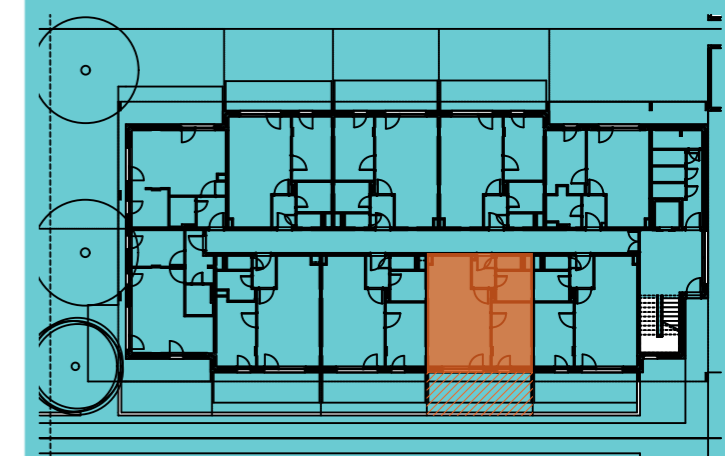

002. 1	Előtér <i>Vestibule</i>	3,08	m2
002. 2	Nappali <i>Living-room</i>	20,91	m2
002. 3	Konyha + Étkező <i>Kitchen + Dining room</i>	5,98	m2
002. 4	Fürdő <i>Bathroom</i>	4,58	m2
002. 5	WC <i>Toilet</i>	1,62	m2
002. 6	Szoba <i>Bedroom</i>	10,89	m2
Nettó összesen <i>Sum total</i>		47,06	m2
Bruttó összesen <i>Gross total</i>		48,61	m2
002. 7	Terasz <i>Terrace</i>	13,60	m2
002. 8	Kert <i>Garden</i>	6,23	m2

L-002

L5