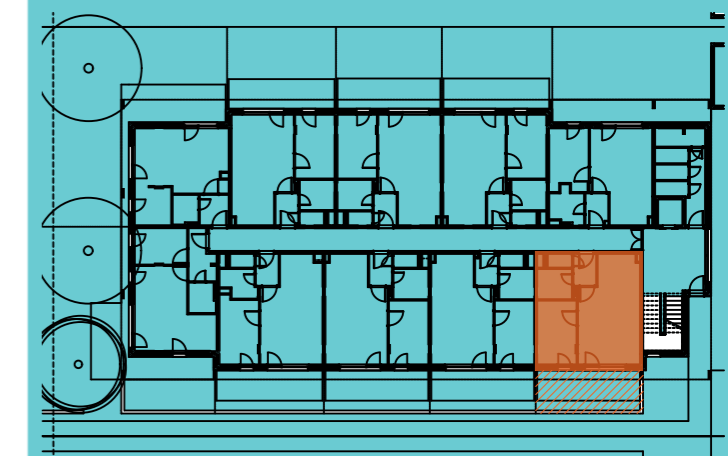

001. 1	Előtér <i>Vestibule</i>	3,15 m²
001. 2	Nappali <i>Living-room</i>	20,91 m²
001. 3	Konyha + Étkező <i>Kitchen + Dining room</i>	5,98 m²
001. 4	Fürdő <i>Bathroom</i>	4,58 m²
001. 5	WC <i>Toilet</i>	1,62 m²
001. 6	Szoba <i>Bedroom</i>	10,88 m²
Nettó összesen <i>Sum total</i>		47,12 m²
Bruttó összesen <i>Gross total</i>		48,72 m²
001. 7	Terasz <i>Terrace</i>	13,88 m²
001. 8	Kert <i>Garden</i>	6,17 m²

L-001

L5